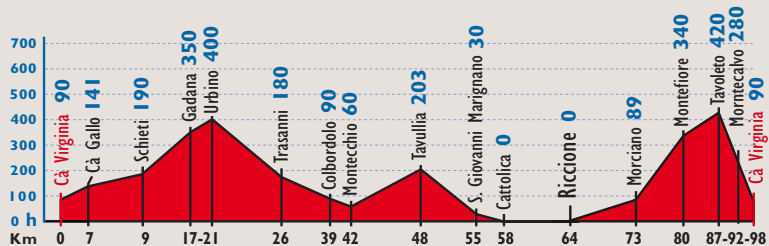

Giro "del Duca" (Urbino) - Bike Tour "Duca Federico" (Urbino)

Cà Virginia - Urbino - Montecchio - Riccione - Tavoleto - Cà Virginia

Difficoltà: Medio

Schwierigkeit: Mittelschwierig

Totale km 98

Insgesamt Km 98

Dislivello 1200 metri

Höhenunterschied 1200 Meter

Rapporti consigliati 39-23

Empfohlene Übersetzungen 39-23